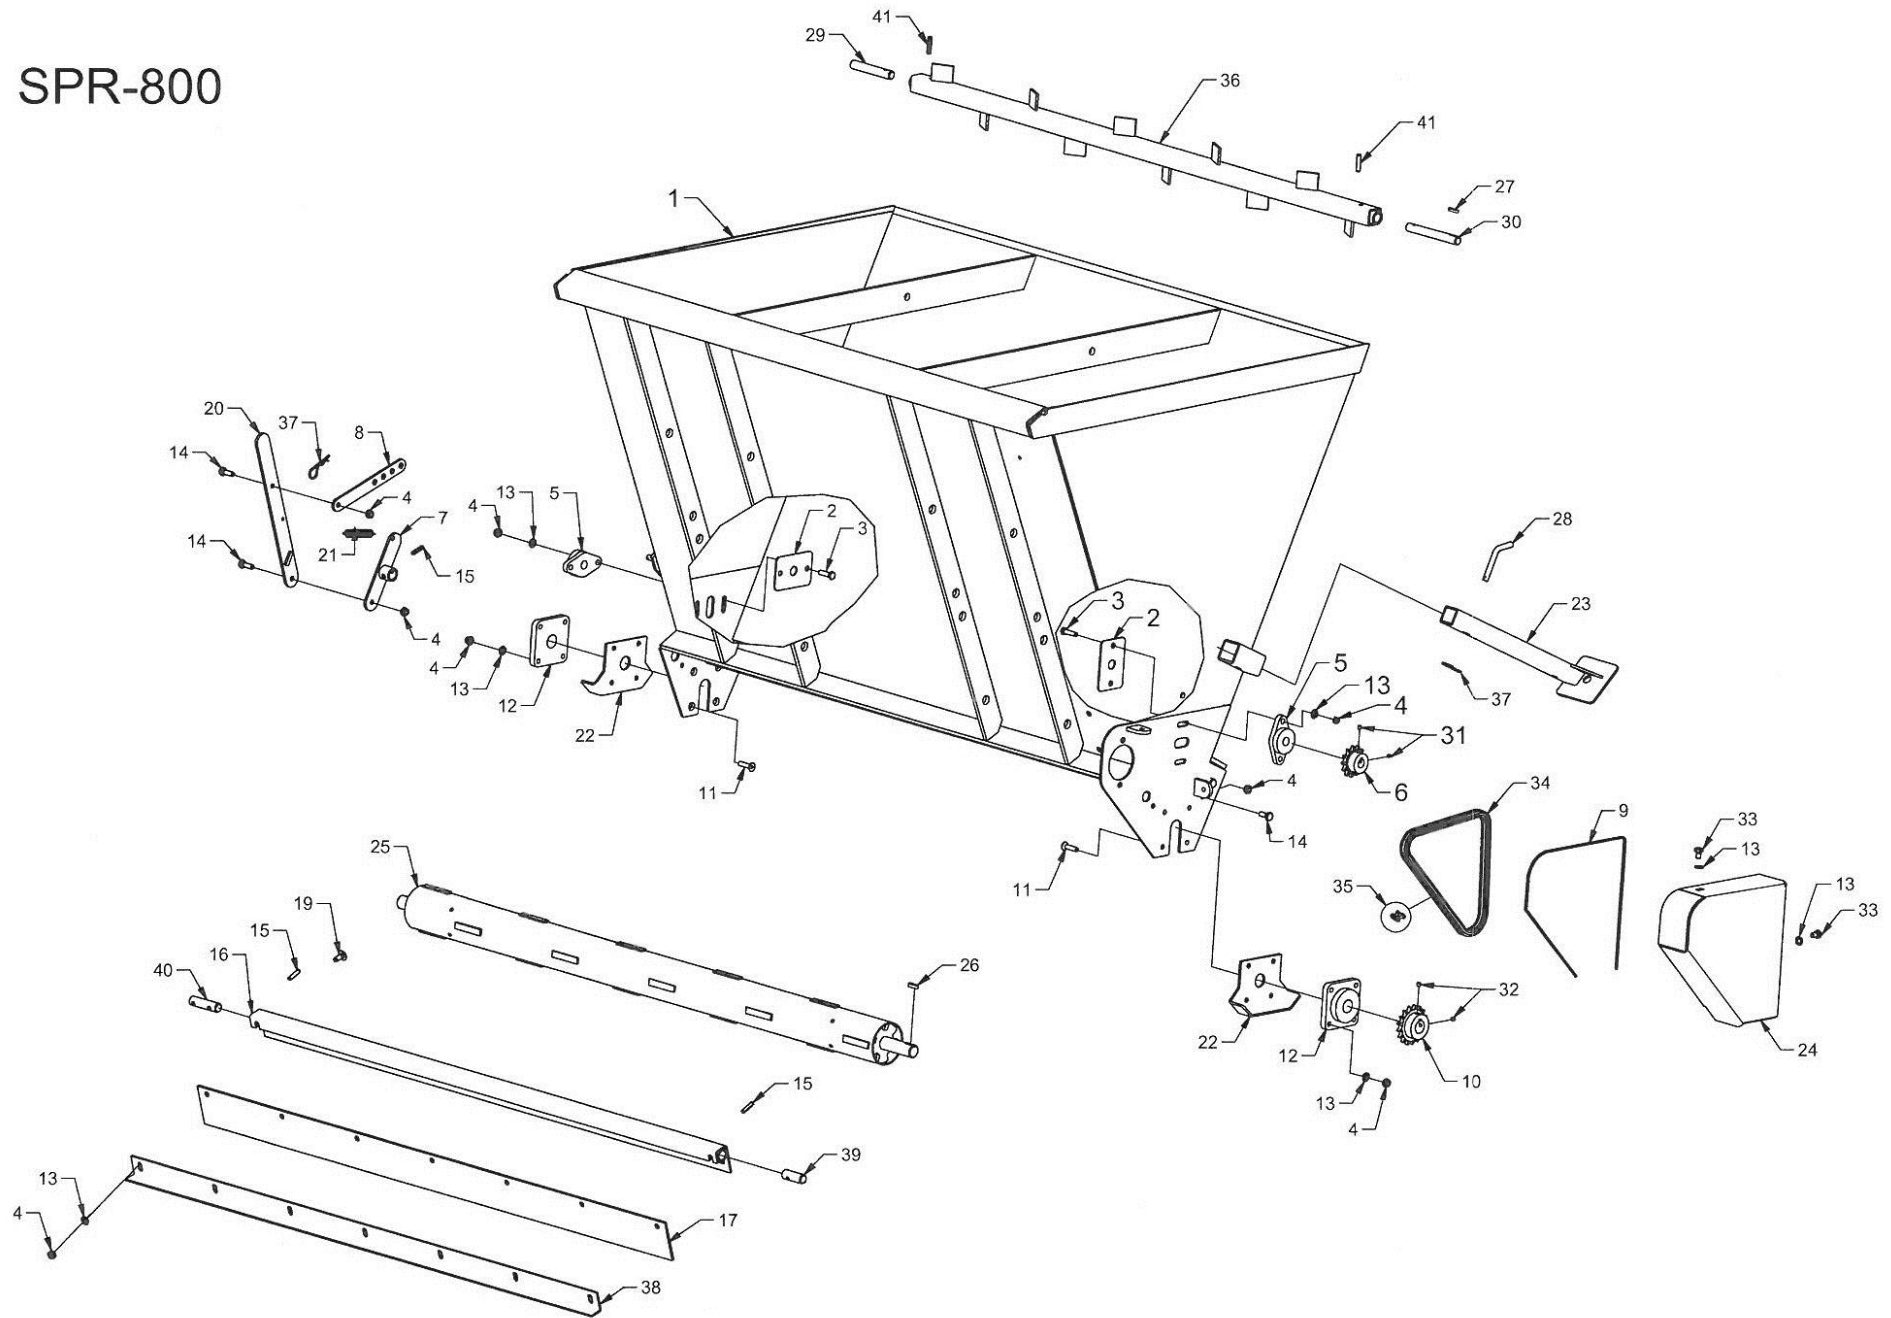

SPR-800

Nr. No.	Varenr. Part no. Teil Nr. No. de pièce	Antal Quantity Anzahl Nombre	Beskrivelse	Description	Bezeichnung	Désignation	Bemærkninger Remarks Bemerkung Remarques
1	28150	1	Hovedramme	Main frame	Hauptrahmen	Châssis principal	b :150cm.
2	28241	2	Beslag	Bracket	Beschlag	Garniture	
3	740210320	4	Bolt	Bolt	Bolzen	Boulon	M10x35
4	740420010	28	Låsemøtrik	Lock nut	Gegenmutter	Ecrou de freinage	M10
5	28211	2	Kugleleje	Ball bearing	Kugellager	Roulement à billes	UCFL 204
6	28207	1	Kædehjul	Gear wheel	Zahnrad	Roue	Z13-ø20
7	28516	1	Beslag	Bracket	Beschlag	Garniture	
8	28513	1	Beslag	Bracket	Beschlag	Garniture	
9	28245	1	Tætningsbånd	Rubber	Gummiband	Caoutchouc	
10	28208	1	Kædehjul	Gear wheel	Zahnrad	Roue	Z13-ø25
11	741130300	8	Unbrakobolt	Bolt	Bolzen	Boulon	M10x40
12	28212	2	Kugleleje	Ball bearing	Kugellager	Roulement à billes	UCF 206
13	740600030	28	Skive	Shim	Scheibe	Rondelle	11x22x2 FZB
14	740210310	4	Bolt	Bolt	Bolzen	Boulon	M10x25
15	741190208	5	Rørsplit	Split pin	Split	Split	8x35
16	28158	1	Beslag	Bracket	Beschlag	Gar	
17	28154	2	Gummilærred	Rubber	Gummiband	Caoutchouc	Roply 100x1990
19	740150225	14	Brædebolt	Coach bolt	Brettenschraube	Boulon	M10x25 FZB
20	28511	1	Beslag	Bracket	Beschlag	Garniture	
21	43085	1	Trækfjeder	Spring	Feder	Pression	
22	28200	2	Beslag	Bracket	Beschlag	Garniture	
23	28605	1	Støtteben,højre	Support leg,Right	Stützbein,Rechts	La jambe d'appui,Droite	nr.28600040→
23	28606	1	Støtteben,venstre	Support leg,Left	Stützbein,Links	La jambe d'appui,Gauche	nr.28600040→
24	28205	1	Skærm	Shield	Schirm	Écran	
25	28151	1	Spredebom	Spread boom	Ausbreiter Boom	Répondre boom	
26	42445	1	Feder	Feder	Feder	Feder	A 8x7x30
27	28206	1	Feder	Feder	Feder	Feder	A 6x6x30
28	15558	2	Nagle	Pin	Bolzen	Boulon	3,5mm
29	28236	1	Aksel	Shaft	Welle	Abre	ø20x125mm.
30	28237	1	Aksel	Shaft	Welle	Abre	ø20x160mm.
31	741010135	2	Pinolskrue	Pinol screw	Pinol Schraube	Pinol vi	M6x10
32	741010175	2	Pinolskrue	Pinol screw	Pinol Schraube	Pinol vi	M8x10
33	740210302	2	Sætskrue	Set screw	Schraube	Visser	M10x16
34	28218	1	Kæde	Chain	Kette	Catena	5/8", L=880
35	1511125	1	Samleled	Ass. joint	Sammenglied	Parte	5/8"
36	28152	1	Profilbom	Boom	Boom	Boom	
37	1220035	3	Hårnålesplit	Cotter	Splint	Diviser	3,5mm
38	28159	2	Beslag	Bracket	Beschlag	Gar	
39	28235	3	Bolt	Bolt	Bolzen	Boulon	ø22x60mm.
40	28230	1	Bolt	Bolt	Bolzen	Boulon	ø22x85mm.
41	741190213	2	Rørsplit	Split pin	Split	Split	8x40 FZB