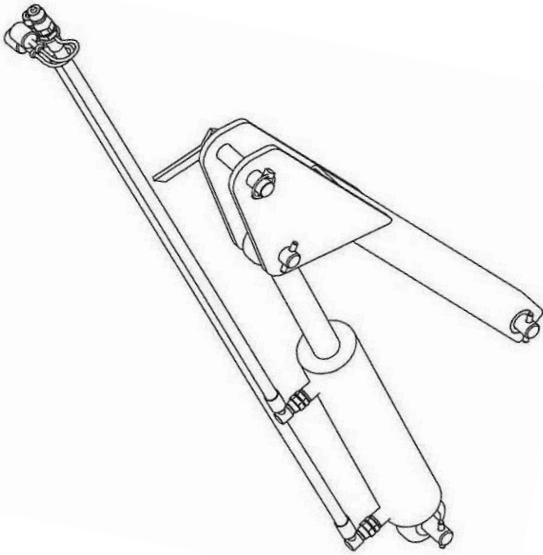

Læssebeslag m/cylinder (3621)
Loading fitting w/cylinder
Ladebeschlag m/Zylinder