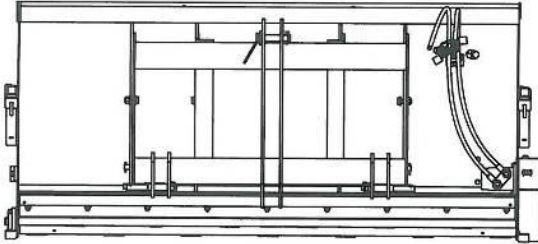

# SPR-250

Hydrauliksæt (3612)  
Hydraulic set  
Hydraulik Satz

Trækstang m/kuglekobling (3610)  
Tow bar w/coupler  
Zugstange m/Kugelkupplung

Dug (3614)  
Cover  
Canvas

**Ophængstyper SPR-350**  
**Hangings**  
**Aufhängung**