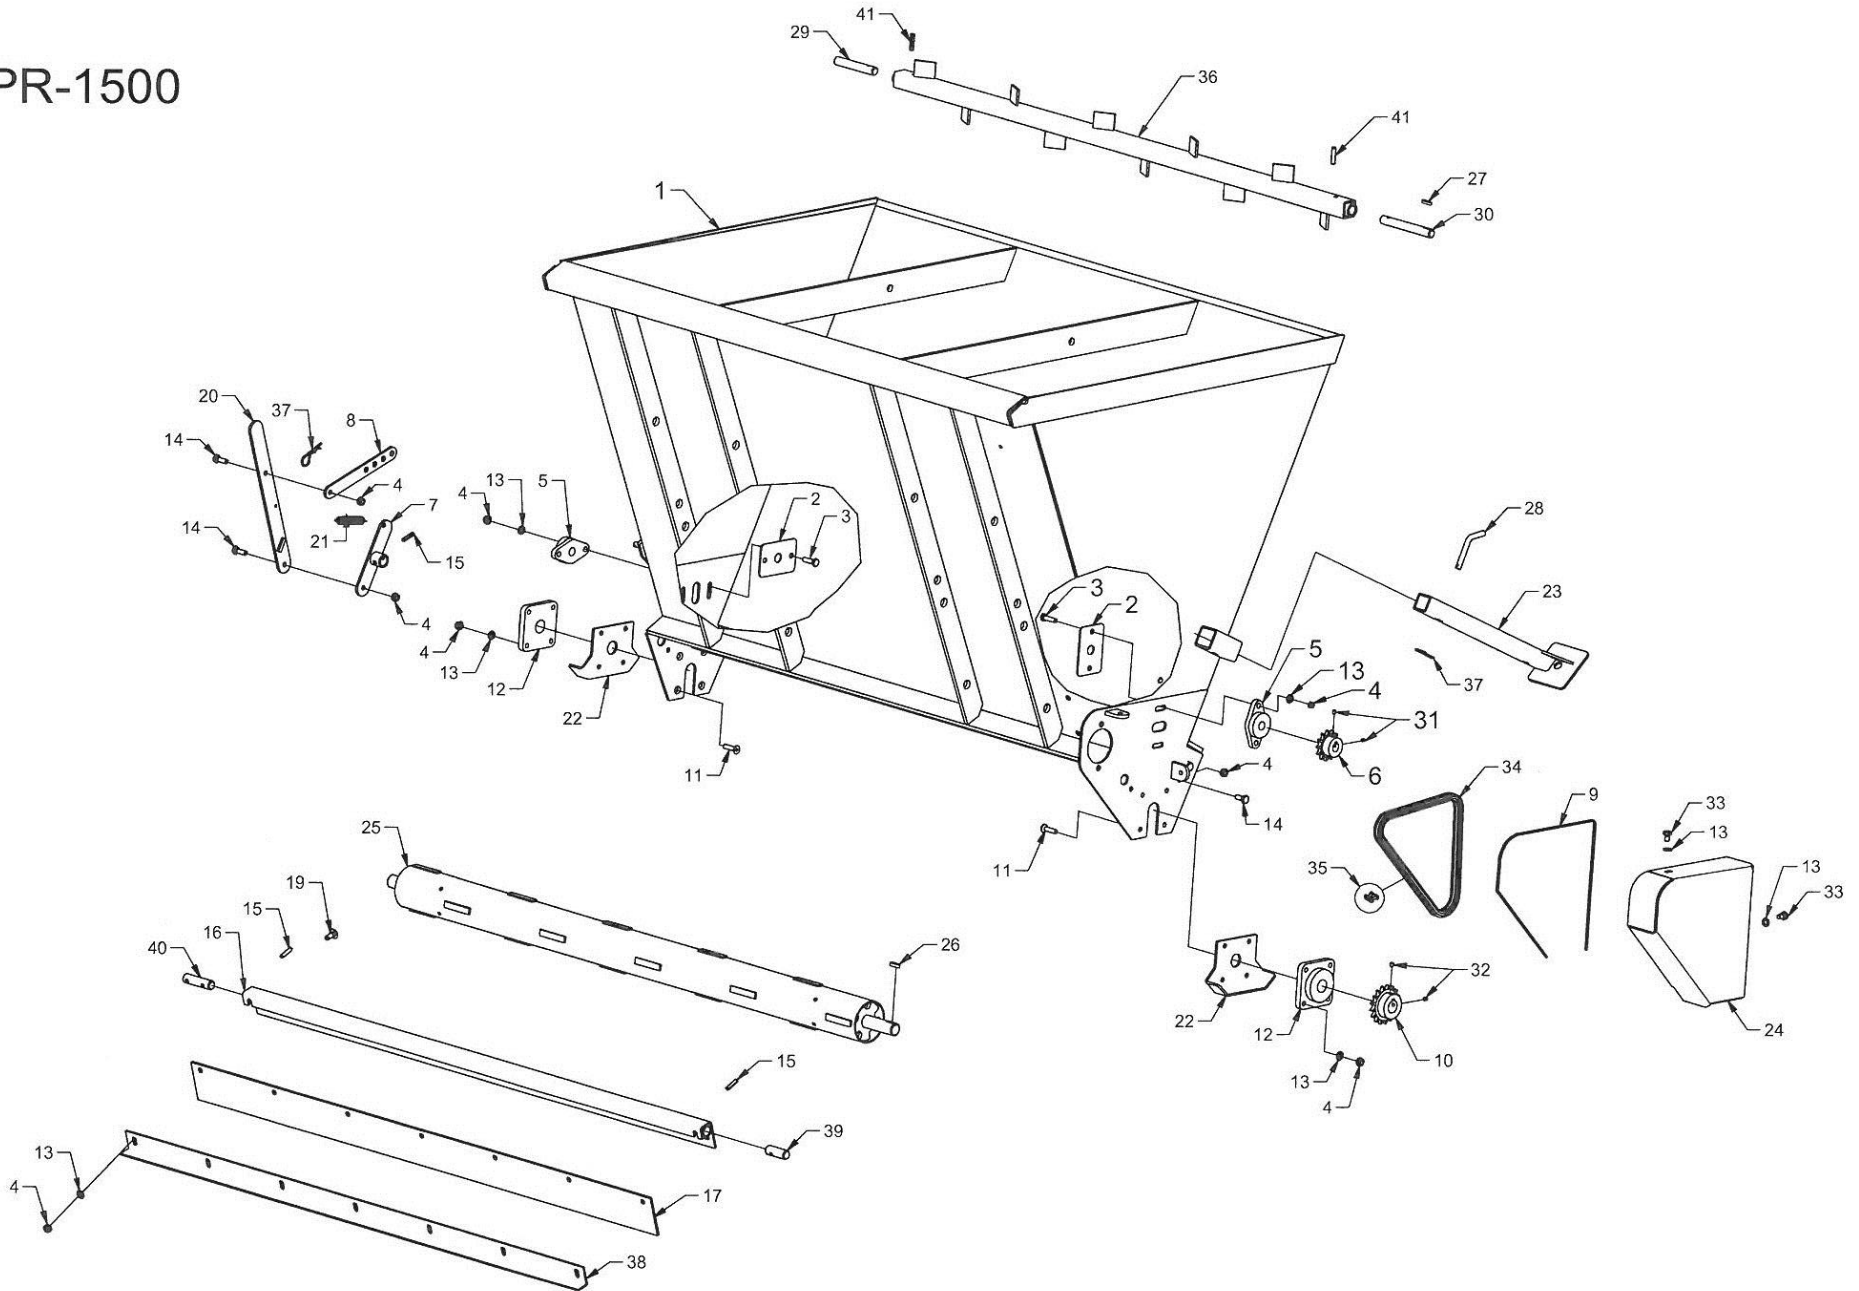

SPR-1500

Nr. No.	Varenr. Part no. Teil Nr. No. de pièce	Antal Quantity Anzahl Nombre	Beskrivelse	Description	Bezeichnung	Désignation	Bemærkninger Remarks Bemerkung Remarques
1	28600	1	Hovedramme	Main frame	Hauptrahmen	Châssis principal	b :150cm.
2	28241	2	Beslag	Bracket	Beschlag	Garniture	
3	740210320	4	Bolt	Bolt	Bolzen	Boulon	M10x35
4	740420010	28	Låsemøtrik	Lock nut	Gegenmutter	Ecrou de freinage	M10
5	28211	2	Kugleleje	Ball bearing	Kugellager	Roulement à billes	UCFL 204
6	28207	1	Kædehjul	Gear wheel	Zahnrad	Roue	Z13-ø20
7	28516	1	Beslag	Bracket	Beschlag	Garniture	
8	28513	1	Beslag	Bracket	Beschlag	Garniture	
9	28245	1	Tætningsbånd	Rubber	Gummiband	Caoutchouc	
10	28208	1	Kædehjul	Gear wheel	Zahnrad	Roue	Z13-ø25
11	741130300	8	Unbrakobolt	Bolt	Bolzen	Boulon	M10x40
12	28212	2	Kugleleje	Ball bearing	Kugellager	Roulement à billes	UCF 206
13	740600030	28	Skive	Shim	Scheibe	Rondelle	11x22x2 FZB
14	740210310	4	Bolt	Bolt	Bolzen	Boulon	M10x25
15	741190208	5	Rørsplit	Split pin	Split	Split	8x35
16	28604	1	Beslag	Bracket	Beschlag	Gar	
17	28613	2	Gummilærred	Rubber	Gummiband	Caoutchouc	Roply 100x1990
19	740150225	14	Brædebolt	Coach bolt	Brettenschraube	Boulon	M10x25 FZB
20	28511	1	Beslag	Bracket	Beschlag	Garniture	
21	43085	1	Trækfjeder	Spring	Feder	Pression	
22	28200	2	Beslag	Bracket	Beschlag	Garniture	
23	28605	1	Støtteben,højre	Support leg,Right	Stützbein,Rechts	La jambe d'appui,Droite	nr.28600040→
23	28606	1	Støtteben,venstre	Support leg,Left	Stützbein,Links	La jambe d'appui,Gauche	nr.28600040→
24	28205	1	Skærm	Shield	Schirm	Écran	
25	28603	1	Spredebom	Spread boom	Ausbreiter Boom	Répondre boom	
26	42445	1	Feder	Feder	Feder	Feder	A 8x7x30
27	28206	1	Feder	Feder	Feder	Feder	A 6x6x30
28	15558	2	Nagle	Pin	Bolzen	Boulon	3,5mm
29	28236	1	Aksel	Shaft	Welle	Abre	ø20x125mm.
30	28237	1	Aksel	Shaft	Welle	Abre	ø20x160mm.
31	741010135	2	Pinolskrue	Pinol screw	Pinol Schraube	Pinol vi	M6x10
32	741010175	2	Pinolskrue	Pinol screw	Pinol Schraube	Pinol vi	M8x10
33	740210302	2	Sætskrue	Set screw	Schraube	Visser	M10x16
34	28218	1	Kæde	Chain	Kette	Catena	5/8", L=880
35	1511125	1	Samleled	Ass. joint	Sammenglied	Parte	5/8"
36	28601	1	Profilbom	Boom	Boom	Boom	
37	1220035	3	Hårnålesplit	Cotter	Splint	Diviser	3,5mm
38	28628	2	Beslag	Bracket	Beschlag	Gar	
39	28235	3	Bolt	Bolt	Bolzen	Boulon	ø22x60mm.
40	28230	1	Bolt	Bolt	Bolzen	Boulon	ø22x85mm.
41	741190213	2	Rørsplit	Split pin	Split	Split	8x40 FZB