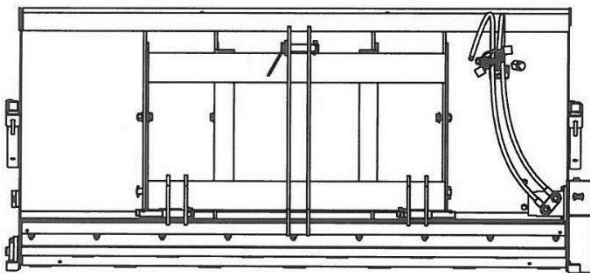

**Trepunktsophæng (3634)**  
**3-point hitch**  
**Dreipunkt Aufhängung**

**SMS-beslag (3636)**  
**SMS fitting**  
**SMS Beschlag**

**EURO beslag (3632)**  
**EURO hitch**  
**EURO Aufhängung**

**Blank fæste t/påsvejsning (3639)**  
**Welding bracket**  
**Beschlag f/Anschweißung**

**Ophængstyper SPR-800/1000/1500**  
**Hangings**  
**Aufhängung**

**A-ramme (3641)**  
**A-frame**  
**A-Rahmen**

**Euro beslag (3644)**  
**Euro fitting**  
**Euro Beschlag**

**Trepunktsophæng (3647)**  
**3-point hitch**  
**Dreipunkt Aufhängung**