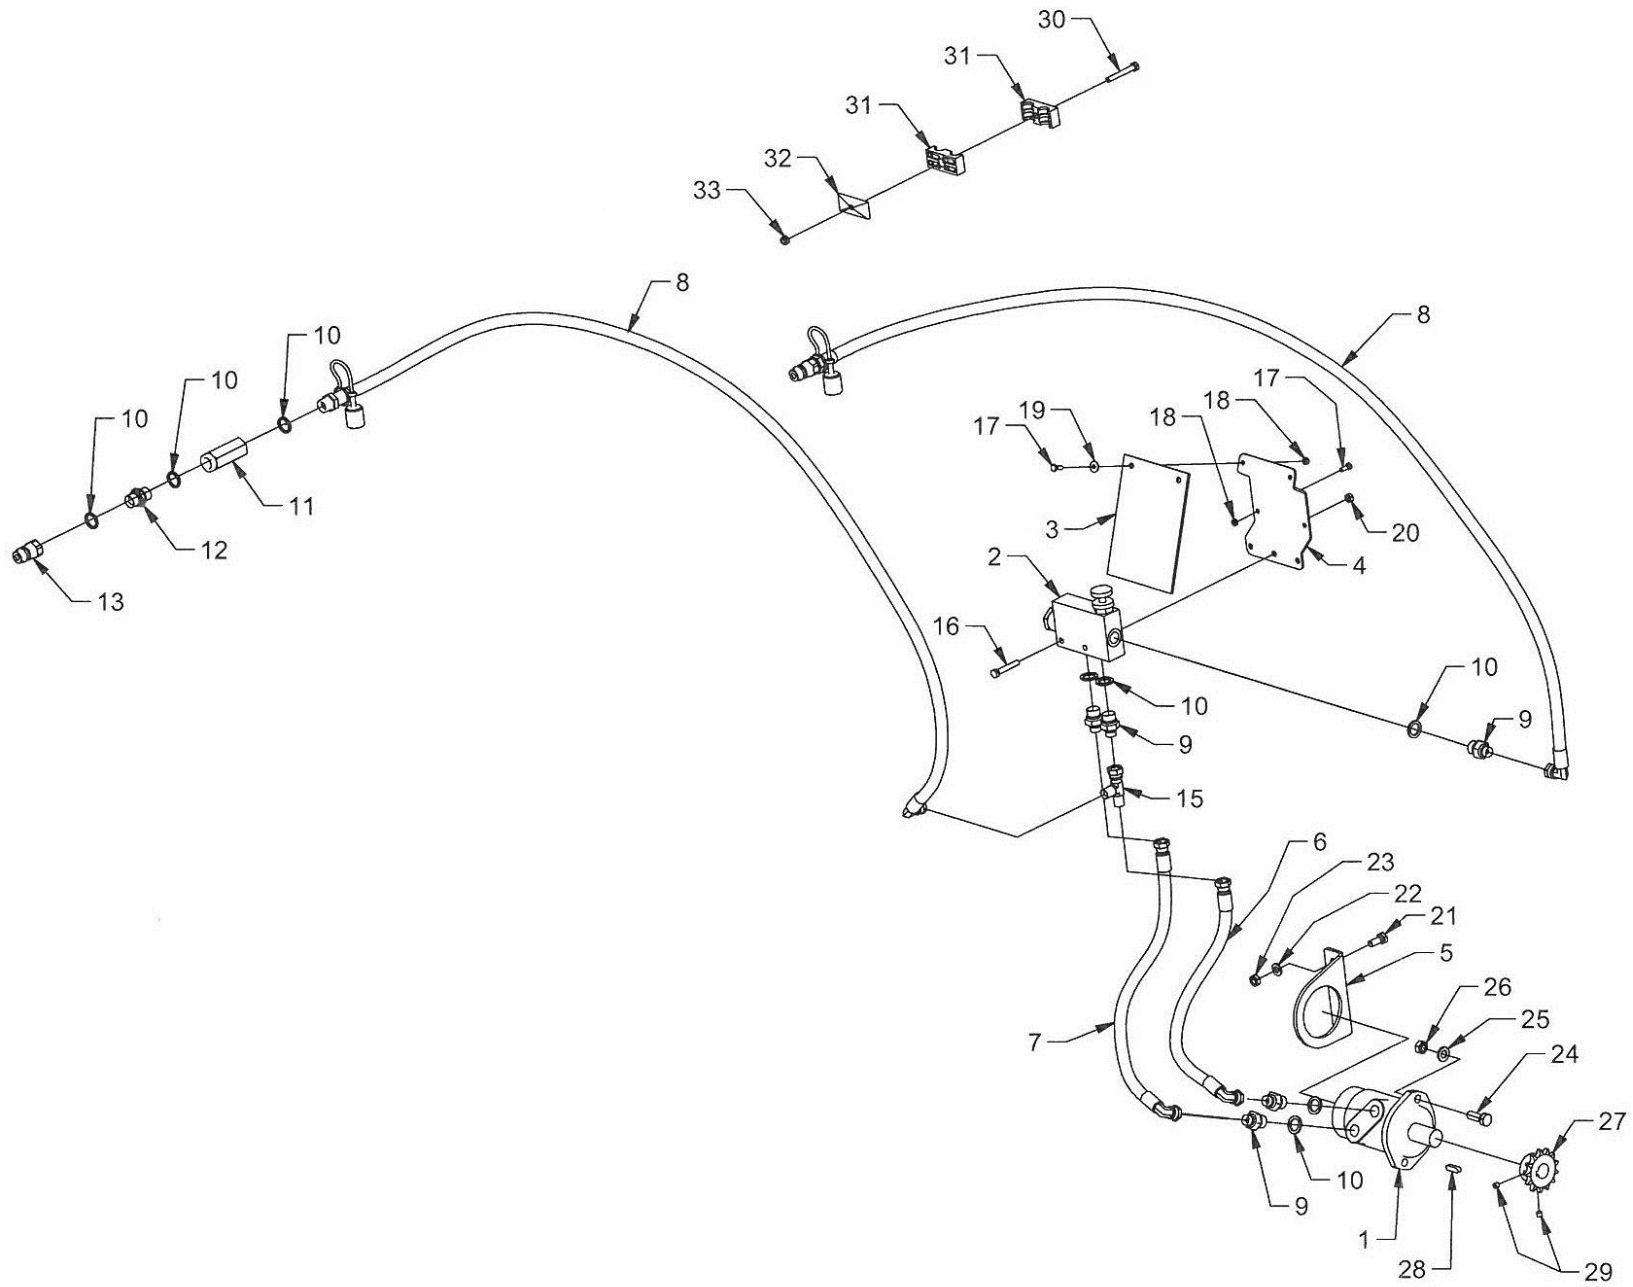

SPR-800-1000-1500

Nr. No. Nr. No.	Varenr. Part no. Teil Nr. No. de pièce	Antal Quantity Anzahl Nombre	Beskrivelse	Description	Bezeichnung	Désignation	Bemærkninger Remarks Bemerkung Remarques
1	28210	1	Motor	Motor	Motor	Moteur	ES-MP 250CD
2	28521	1	Ventilblok komplet	Block valve complete	Ventilblock komplett	bloc de soupape	
3	28155	1	Skærm	Shield	Schirm	Écran	
4	28242	1	Beslag	Bracket	Beschlag	Garniture	
5	28220	1	Beslag	Bracket	Beschlag	Garniture	
6	28229	1	Slanger	Pipe	Schlange	tuyau	400mm.
7	28229a	1	Slanger	Pipe	Schlange	tuyau	460mm.
8	57031	2	Slanger	Pipe	Schlange	tuyau	3050mm.
9	28175	2	Brystnippel	Nipple	Brustwarze	Mamelon	1/2"-3/8"
10	42415	7	Pakning	Gasket	Dichtung	Joint	1/2"
11	28219	1	Kontraventil	Countervalve	Vs. Ventil	Vanne robinet	A 04207
12	42731	1	Brystnippel	Nipple	Brustwarze	Mamelon	1/2"-1/2"
13	42414	1	Lynkobling	Quick coupling	Schnellkupplung	accouplement rapide	1/2"
15	28522	1	T-nippel	Nipple	Nippel	Mamelon	3/8"
16	740211215	2	Bolt	Bolt	Bolzen	Boulon	M8x50 FZB
17	740210115	4	Bolt	Bolt	Bolzen	Boulon	M6x16 FZB
18	740420006	4	Låsemøtrik	Lock nut	Gegenmutter	Ecrou de freinage	M6
19	740730005	2	Skive	Washer	Scheibe	Rondelle	6,5x22x2mm FZB
20	740420008	2	Låsemøtrik	Lock nut	Gegenmutter	Ecrou de freinage	M8
21	740210310	2	Bolt	Bolt	Bolzen	Boulon	M10x25 FZB
22	740600030	2	Skive	Washer	Scheibe	Rondelle	11x22x2mm FZB
23	740420010	2	Låsemøtrik	Lock nut	Gegenmutter	Ecrou de freinage	M10
24	740210410	2	Bolt	Bolt	Bolzen	Boulon	M12x35 FZB
25	740600031	2	Skive	Washer	Scheibe	Rondelle	13x22x2mm FZB
26	740420012	2	Låsemøtrik	Lock nut	Gegenmutter	Ecrou de freinage	M12
27	28209	1	Kædehjul	Gear wheel	Zahnrad	Roue	z17-ø30
28	42445	1	Feder	Feder	Feder	Feder	A 8x7x30
29	741010175	2	Pinolskrue	Pinol screw	Pinol Schraube	Pinol vi	M8x10
30	740211215	1	Bolt	Bolt	Bolzen	Boulon	M8x50
31	28214	2	Dobb. rørholder	Tube suspension	Halterung f. Rohre	Montages de tuyau	15-15mm grøn
32	28215	1	Dobb. dæklade	Plate	Platte	Plaque	ADPS
33	740420008	1	Låsemøtrik	Lock nut	Gegenmutter	Ecrou de freinage	M8