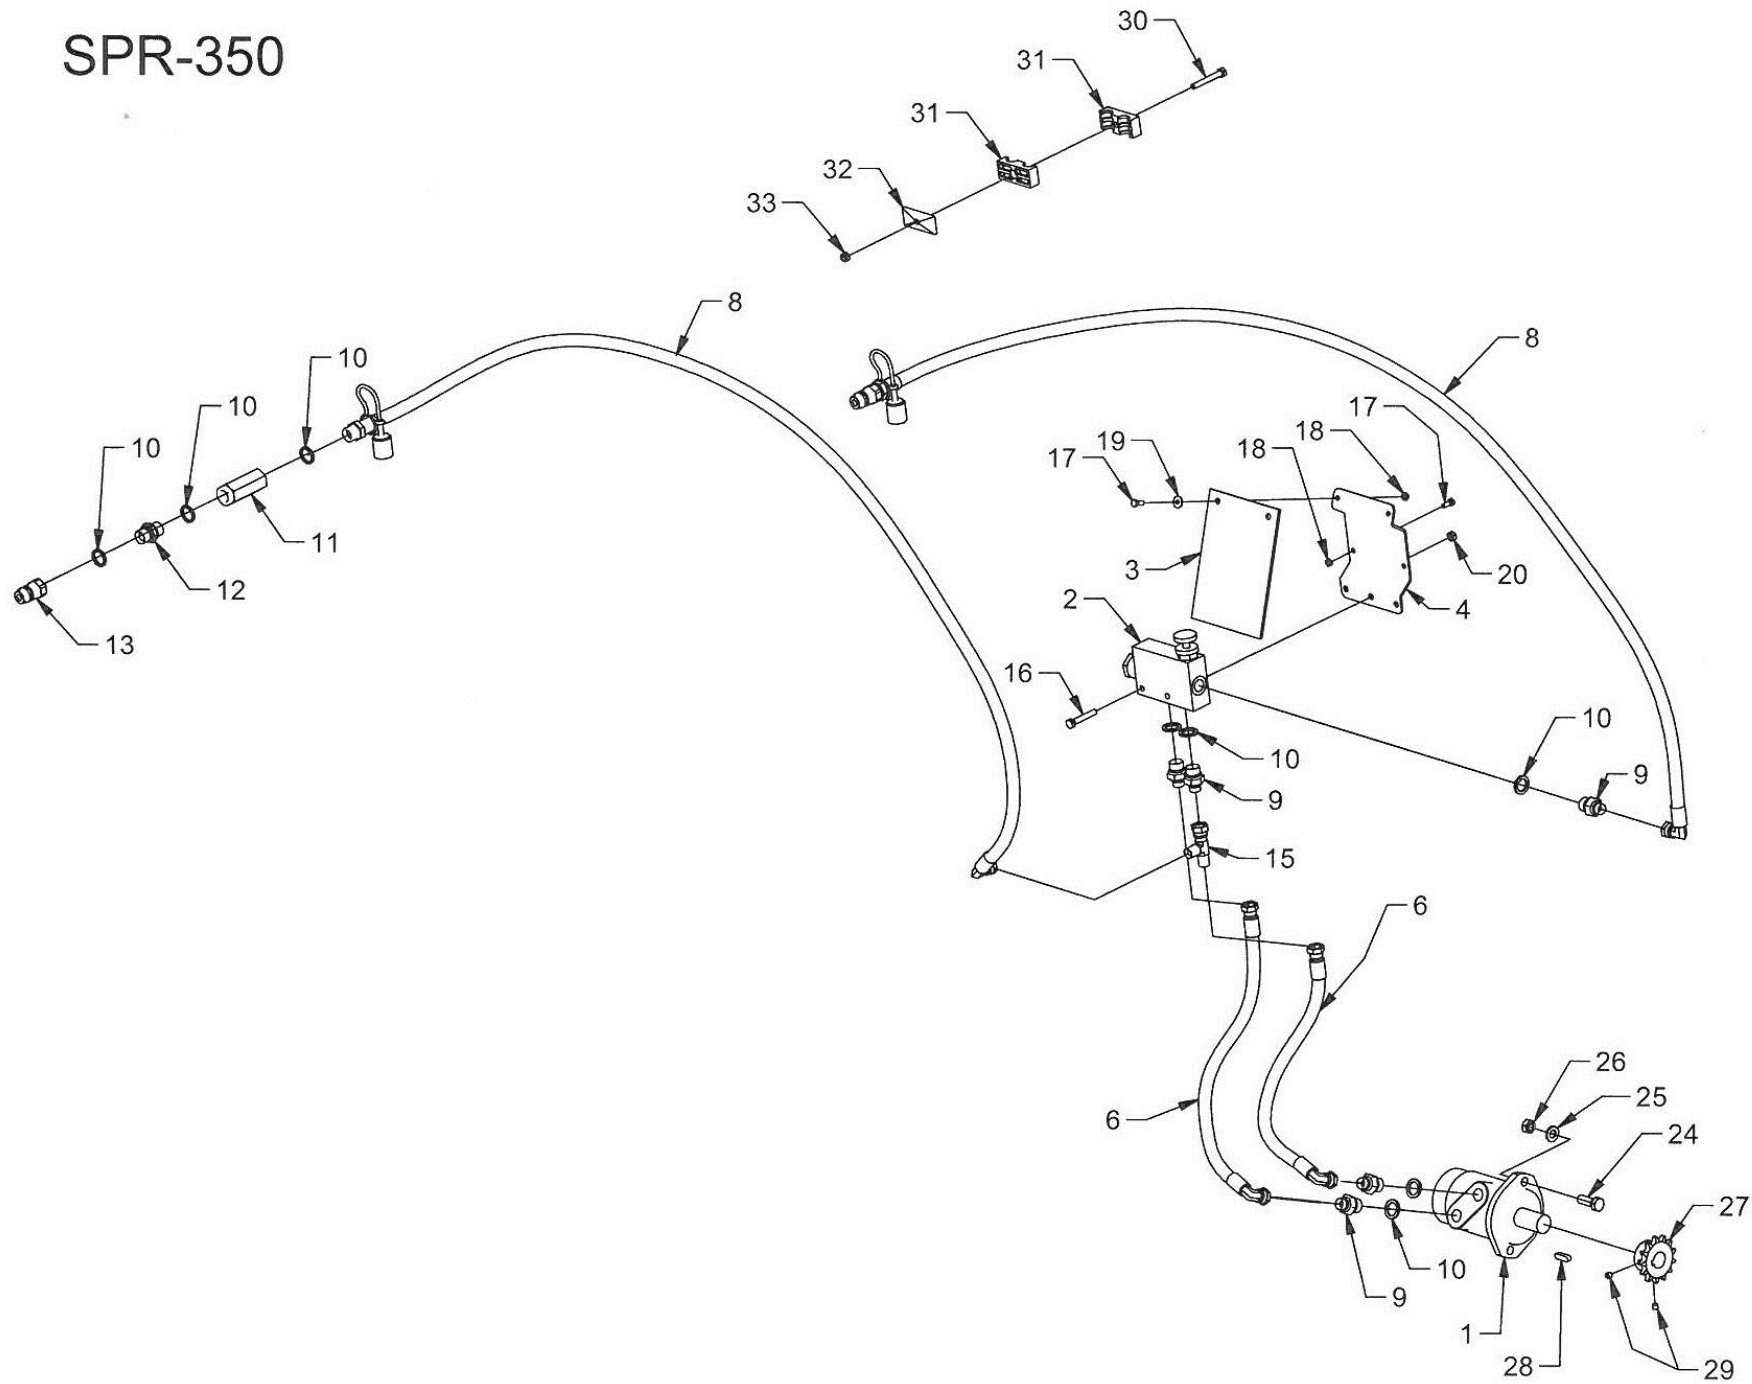

SPR-350

Nr. No. Nr. No.	Varenr. Part no. Teil Nr. No. de pièce	Antal Quantity Anzahl Nombre	Beskrivelse	Description	Bezeichnung	Désignation	Bemærkninger Remarks Bemerkung Remarques
1	28210	1	Motor	Motor	Motor	Moteur	ES-MP 250CD
2	28521	1	Ventilblok komplet	Block valve complete	Ventilblock komplett	bloc de soupape	
3	28155	1	Skærm	Shield	Schirm	Écran	
4	28242	1	Beslag	Bracket	Beschlag	Garniture	
6	28119	1	Slanger	Pipe	Schlange	tuyau	700mm.
8	10518	2	Slanger	Pipe	Schlange	tuyau	2200mm.
9	28175	2	Brystnippel	Nipple	Brustwarze	Mamelon	1/2"-3/8"
10	42415	7	Pakning	Gasket	Dichtung	Joint	1/2"
11	28219	1	Kontraventil	Countervalve	Vs. Ventil	Vanne robinet	A 04207
12	42731	1	Brystnippel	Nipple	Brustwarze	Mamelon	1/2"-1/2"
13	42414	1	Lynkobling	Quick coupling	Schnellkupplung	accouplement rapide	1/2"
15	28522	1	T-nippel	Nipple	Nippel	Mamelon	3/8"
16	740211215	2	Bolt	Bolt	Bolzen	Boulon	M8x50 FZB
17	740210115	4	Bolt	Bolt	Bolzen	Boulon	M6x16 FZB
18	740420006	4	Låsemøtrik	Lock nut	Gegenmutter	Ecrou de freinage	M6
19	740730005	2	Skive	Washer	Scheibe	Rondelle	6,5x22x2mm FZB
20	740420008	2	Låsemøtrik	Lock nut	Gegenmutter	Ecrou de freinage	M8
24	740210410	2	Bolt	Bolt	Bolzen	Boulon	M12x35 FZB
25	740600031	2	Skive	Washer	Scheibe	Rondelle	13x22x2mm FZB
26	740420012	2	Låsemøtrik	Lock nut	Gegenmutter	Ecrou de freinage	M12
27	28209	1	Kædehjul	Gear wheel	Zahnrad	Roue	z17-ø30
28	42445	1	Feder	Feder	Feder	Feder	A 8x7x30
29	741010175	2	Pinolskrue	Pinol screw	Pinol Schraube	Pinol vi	M8x10
30	740211215	1	Bolt	Bolt	Bolzen	Boulon	M8x50
31	28214	2	Dobb. rørholder	Tube suspension	Halterung f. Rohre	Montages de tuyau	15-15mm grøn
32	28215	1	Dobb. dækplade	Plate	Platte	Plaque	ADPS
33	740420008	1	Låsemøtrik	Lock nut	Gegenmutter	Ecrou de freinage	M8