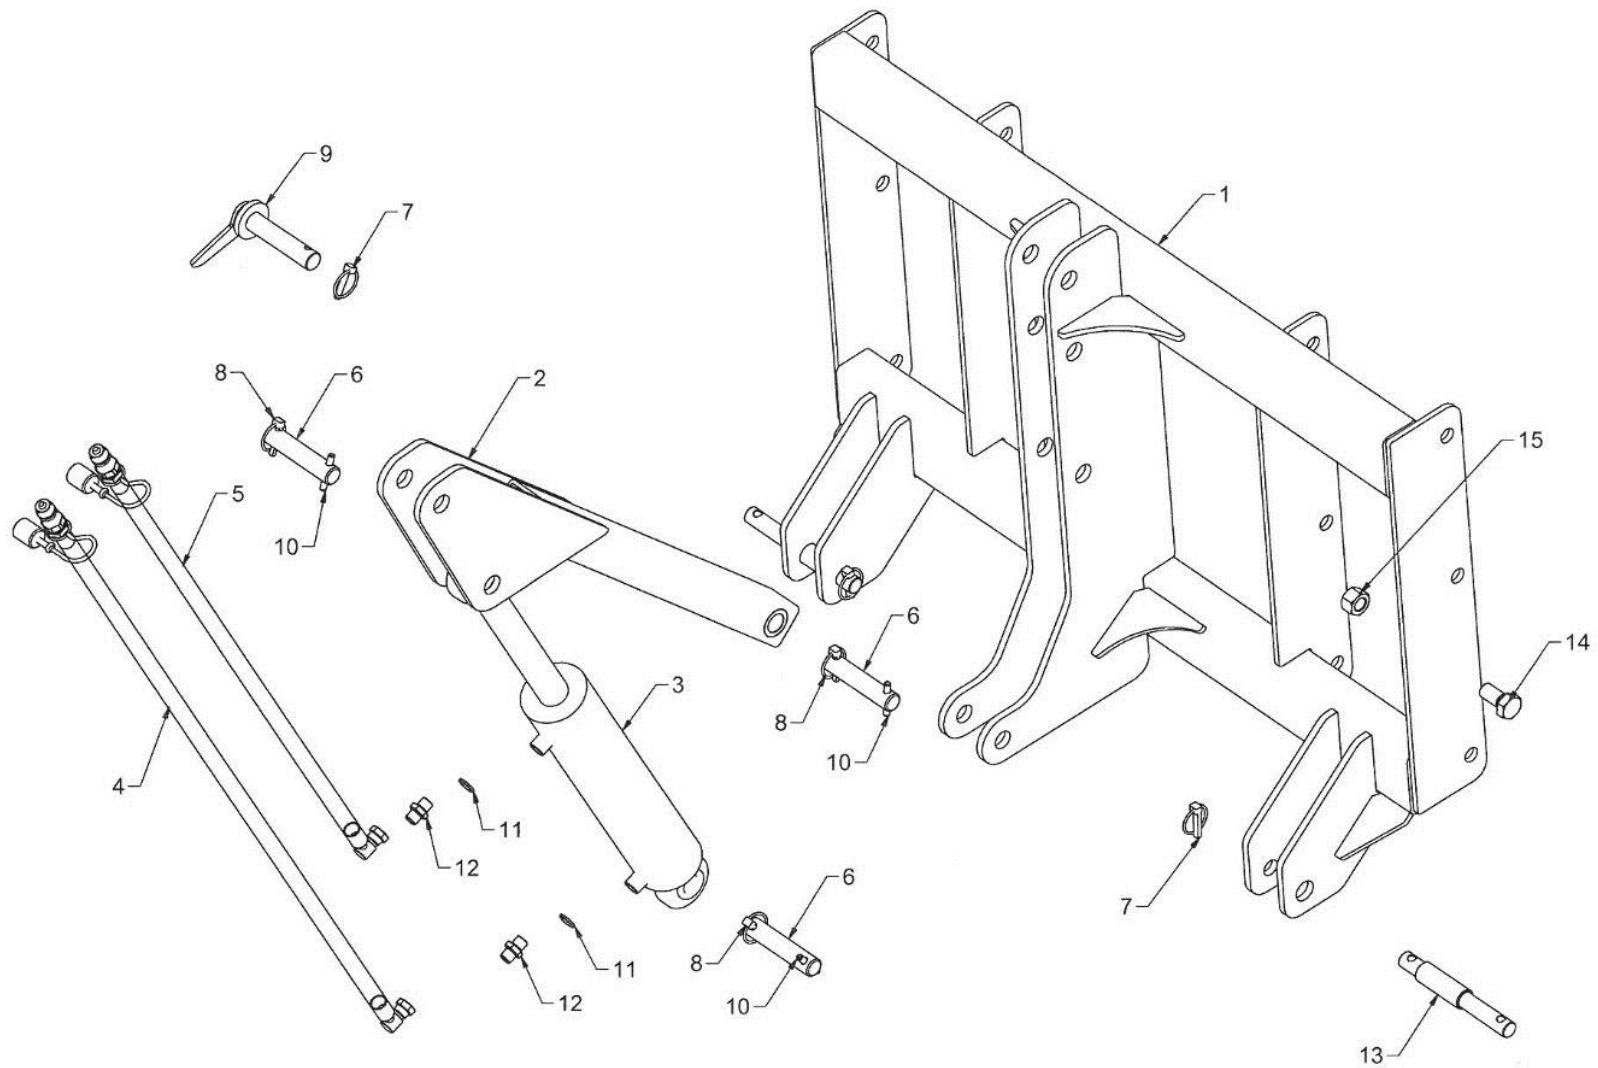

Pos.	Vare nr. Part no. Teile NR.	Antal Pcs. Anzahl	Beskrivelse	Description	Beschreibung	Bemærkninger Remarks Bemerkungen
1	28560	1	Trepunktophæng	3-point hitch	3-Punkt Aufhängung	SPR-800 / 1000 / 1500
1	28563	1	Trepunktophæng	3-point hitch	3-Punkt Aufhängung	SPR-350
2	28561	1	Lastebeslag	Loading hitch	Ladebeschlag	
3	28565	1	Lastecylinder	Loading cylinder	Ladezylinder	
4	28566	1	Hydr.slange	Hydr. Hose	Hydr. Schlauch	1200mm.
5	28567	1	Hydr.slange	Hydr. Hose	Hydr. Schlauch	900mm.
6	28554	3	Bolt	Bolt	Bolzen	ø25x130mm.FZB
7	1210100	2	Sikringssplit	Safety pin	Sicherheits Bolzen	10x40mm.
8	1210080	4	sikringssplit	Safety pin	Sicherheits Bolzen	8x40mm.
9	25413	1	Topstangsbolt	Bolt with handle	Bolzen mit Handgriff	ø25mm.
10	741190215	3	Spændstifter	Pin	Spannstift	8x40mm
11	42418	2	Pakring	Seal ring	Dichtring	3/8"
12	42419	2	Brystnippel	Hexagon nipple	Brustnippel	3/8"
13	15536	2	Træktappe	Pins for liftarms Cat I/II	Unterlenker Stift	M10
14	740210650	12	Stålbolt	Bolt	Bolzen	M20x40 8.8 FZB
15	740420020	12	Låsemøtrik	Lock nut	Verschluss Mutter	M20