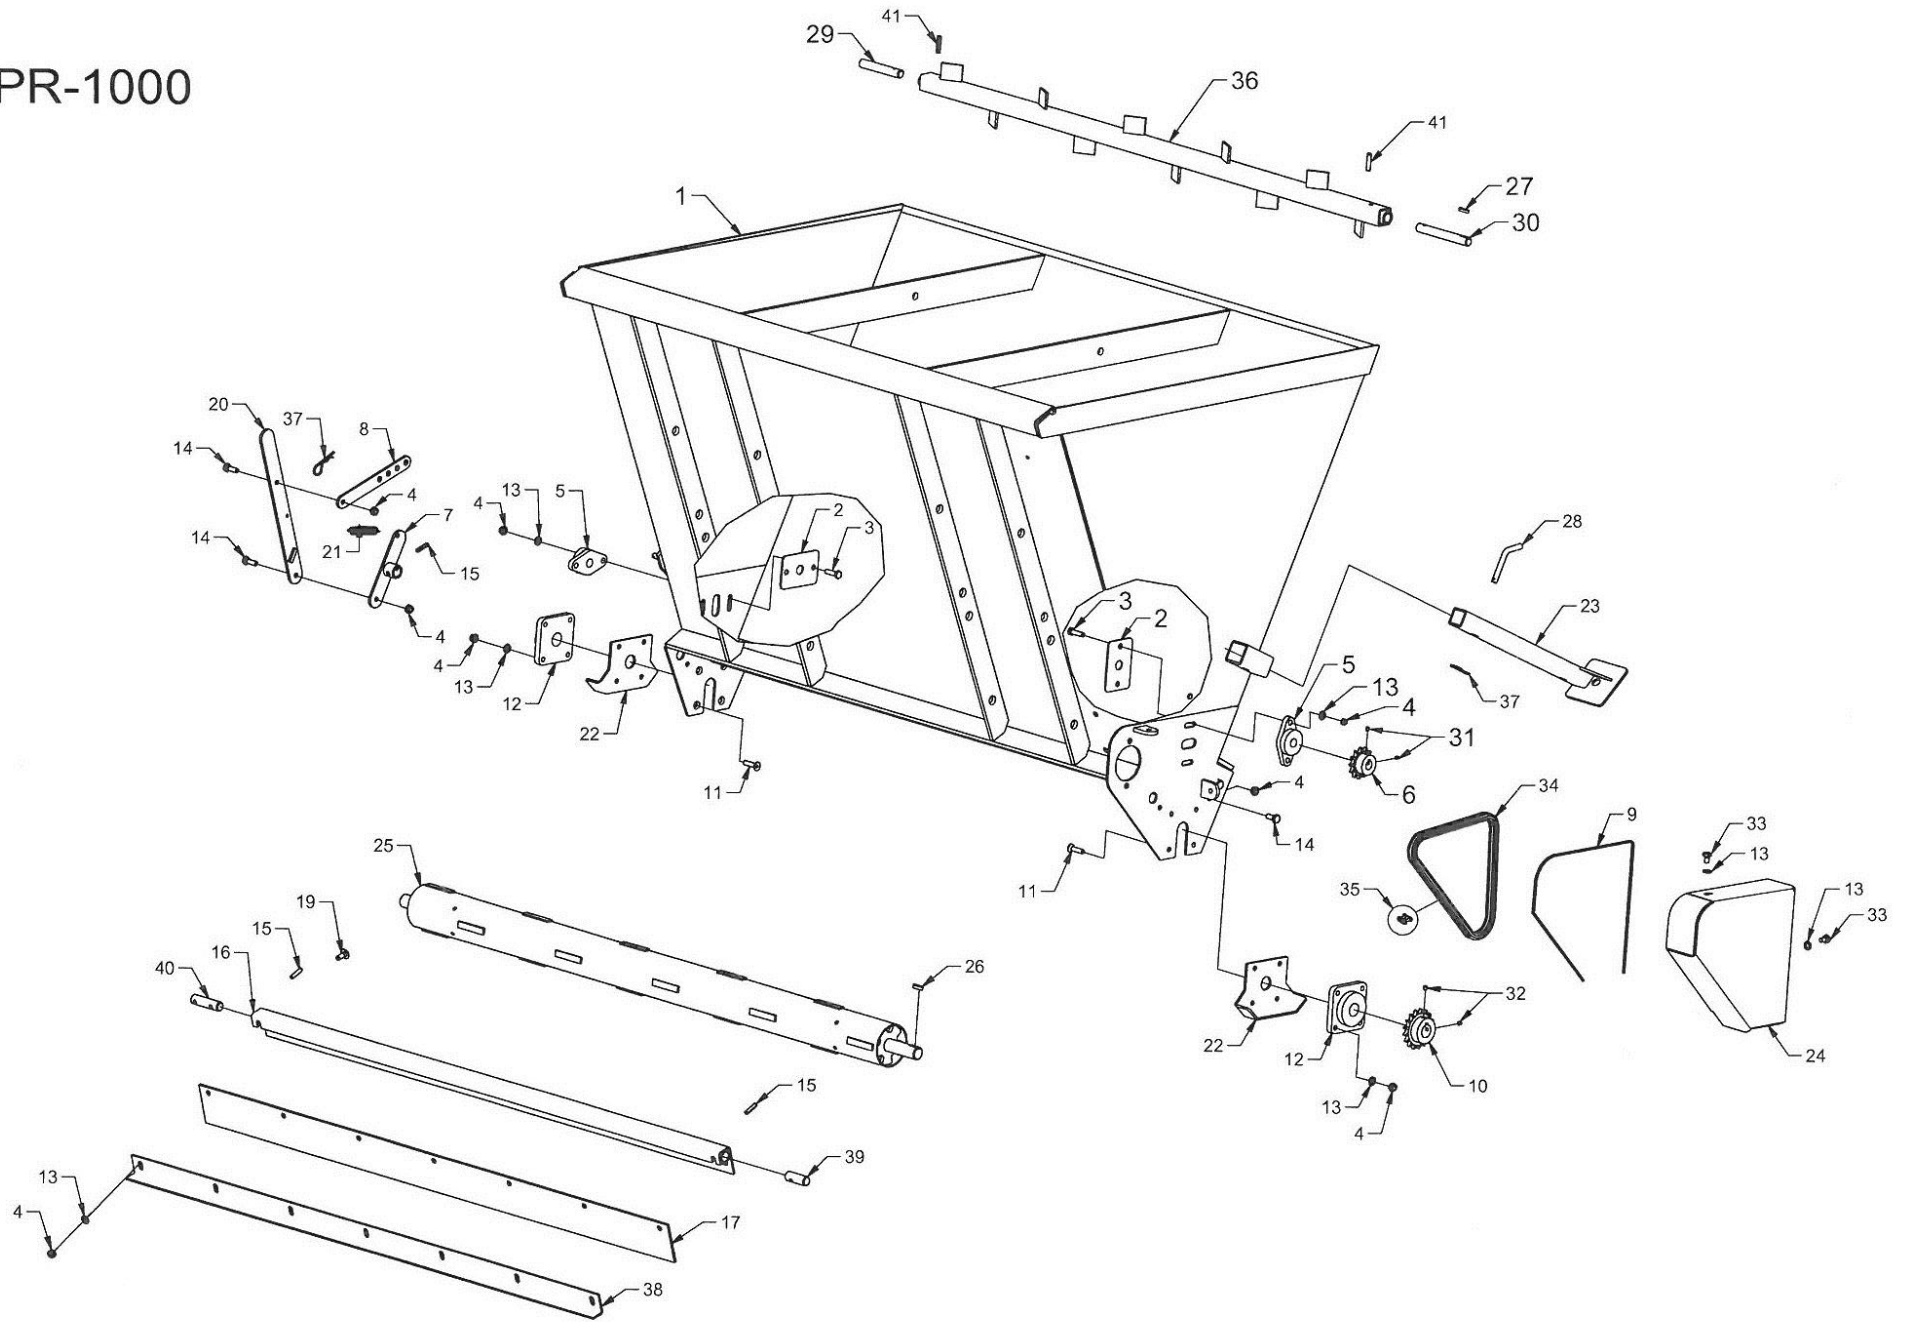

SPR-1000

Nr. No.	Varenr. Part no. Teil Nr. No. de pièce	Antal Quantity Anzahl Nombre	Beskrivelse	Description	Bezeichnung	Désignation	Bemærkninger Remarks Bemerkung Remarques
1	28500	1	Hovedramme	Main frame	Hauptrahmen	Châssis principal	b :150cm.
2	28241	2	Beslag	Bracket	Beschlag	Garniture	
3	740210320	4	Bolt	Bolt	Bolzen	Boulon	M10x35
4	740420010	28	Låsemøtrik	Lock nut	Gegenmutter	Ecrou de freinage	M10
5	28211	2	Kugleleje	Ball bearing	Kugellager	Roulement à billes	UCFL 204
6	28207	1	Kædehjul	Gear wheel	Zahnrad	Roue	Z13-ø20
7	28516	1	Beslag	Bracket	Beschlag	Garniture	
8	28513	1	Beslag	Bracket	Beschlag	Garniture	
9	28245	1	Tætningsbånd	Rubber	Gummiband	Caoutchouc	
10	28208	1	Kædehjul	Gear wheel	Zahnrad	Roue	Z13-ø25
11	741130300	8	Unbrakobolt	Bolt	Bolzen	Boulon	M10x40
12	28212	2	Kugleleje	Ball bearing	Kugellager	Roulement à billes	UCF 206
13	740600030	28	Skive	Shim	Scheibe	Rondelle	11x22x2 FZB
14	740210310	4	Bolt	Bolt	Bolzen	Boulon	M10x25
15	741190208	5	Rørsplit	Split pin	Split	Split	8x35
16	28204	1	Beslag	Bracket	Beschlag	Gar	
17	28213	2	Gummilærred	Rubber	Gummiband	Caoutchouc	Roply 100x1990
19	740150225	14	Brædebolt	Coach bolt	Brettenschraube	Boulon	M10x25 FZB
20	28511	1	Beslag	Bracket	Beschlag	Garniture	
21	43085	1	Trækfjeder	Spring	Feder	Pression	
22	28200	2	Beslag	Bracket	Beschlag	Garniture	
23	28605	1	Støtteben,højre	Support leg,Right	Stützbein,Rechts	La jambe d'appui,Droite	nr.28600040→
23	28606	1	Støtteben,venstre	Support leg,Left	Stützbein,Links	La jambe d'appui,Gauche	nr.28600040→
24	28205	1	Skærm	Shield	Schirm	Écran	
25	28203	1	Spredebom	Spread boom	Ausbreiter Boom	Répondre boom	
26	42445	1	Feder	Feder	Feder	Feder	A 8x7x30
27	28206	1	Feder	Feder	Feder	Feder	A 6x6x30
28	15558	2	Nagle	Pin	Bolzen	Boulon	3,5mm
29	28236	1	Aksel	Shaft	Welle	Abre	ø20x125mm.
30	28237	1	Aksel	Shaft	Welle	Abre	ø20x160mm.
31	741010135	2	Pinolskrue	Pinol screw	Pinol Schraube	Pinol vi	M6x10
32	741010175	2	Pinolskrue	Pinol screw	Pinol Schraube	Pinol vi	M8x10
33	740210302	2	Sætskrue	Set screw	Schraube	Visser	M10x16
34	28218	1	Kæde	Chain	Kette	Catena	5/8", L=880
35	1511125	1	Samleled	Ass. joint	Sammenglied	Parte	5/8"
36	28201	1	Profilbom	Boom	Boom	Boom	
37	1220035	3	Hårnålesplit	Cotter	Splint	Diviser	3,5mm
38	28228	2	Beslag	Bracket	Beschlag	Gar	
39	28235	3	Bolt	Bolt	Bolzen	Boulon	ø22x60mm.
40	28230	1	Bolt	Bolt	Bolzen	Boulon	ø22x85mm.
41	741190213	2	Rørsplit	Split pin	Split	Split	8x40 FZB