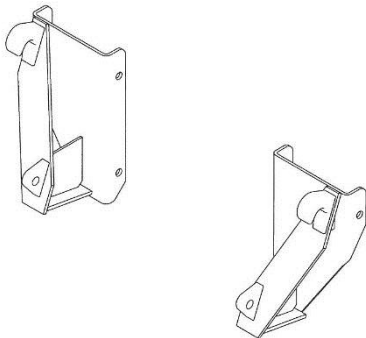

Pos.	Vare nr. Part no. Teile NR.	Antal Pcs. Anzahl	Beskrivelse	Description	Beschreibung	Bemærkninger Remarks Bemerkungen
1	28560	1	Trepunktophæng	3-point hitch	3-Punkt Aufhängung	SPR-800 / 1000 / 1500
1	28563	1	Trepunktophæng	3-point hitch	3-Punkt Aufhängung	SPR-350
2	28561	1	Lastebeslag	Loading hitch	Ladebeschlag	
3	28565	1	Lastecylinder	Loading cylinder	Ladezylinder	
4	28566	1	Hydr.slange	Hydr. Hose	Hydr. Schlauch	1200mm.
5	28567	1	Hydr.slange	Hydr. Hose	Hydr. Schlauch	900mm.
6	28554	3	Bolt	Bolt	Bolzen	ø25x130mm.FZB
7	1210100	2	Sikringssplit	Safety pin	Sicherheits Bolzen	10x40mm.
8	1210080	4	sikringssplit	Safety pin	Sicherheits Bolzen	8x40mm.
9	25413	1	Topstangsbolt	Bolt with handle	Bolzen mit Handgriff	ø25mm.
10	741190215	3	Spændstifter	Pin	Spannstift	8x40mm
11	42418	2	Pakring	Seal ring	Dichtring	3/8"
12	42419	2	Brystnippel	Hexagon nipple	Brustnippel	3/8"
13	15536	2	Træktappe	Pins for liftarms Cat I/II	Unterlenker Stift	M10
14	740210650	12	Stålbolt	Bolt	Bolzen	M20x40 8.8 FZB
15	740420020	12	Låsemøtrik	Lock nut	Verschluss Mutter	M20

# SPR-250

Hydrauliksæt (3612)  
Hydraulic set  
Hydraulik Satz

Trækstang m/kuglekobling (3610)  
Tow bar w/coupler  
Zugstange m/Kugelkupplung

Dug (3614)  
Cover  
Canvas

**Ophængstyper SPR-350**  
**Hangings**  
**Aufhängung**

**Trepunktsophæng (3634)**  
**3-point hitch**  
**Dreipunkt Aufhängung**

**SMS-beslag (3636)**  
**SMS fitting**  
**SMS Beschlag**

**EURO beslag (3632)**  
**EURO hitch**  
**EURO Aufhängung**

**Blank fæste t/påsvejsning (3639)**  
**Welding bracket**  
**Beschlag f/Anschweißung**