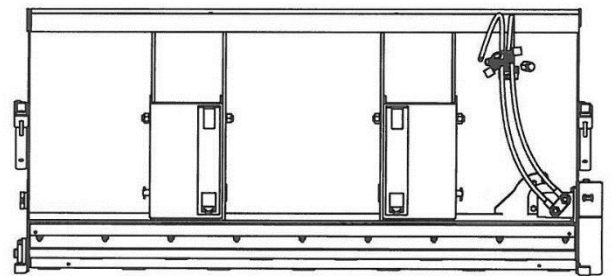

**Ophængstyper SPR-800/1000/1500**  
**Hangings**  
**Aufhängung**

**A-ramme (3641)**  
**A-frame**  
**A-Rahmen**

**Euro beslag (3644)**  
**Euro fitting**  
**Euro Beschlag**

**Trepunktsophæng (3647)**  
**3-point hitch**  
**Dreipunkt Aufhängung**