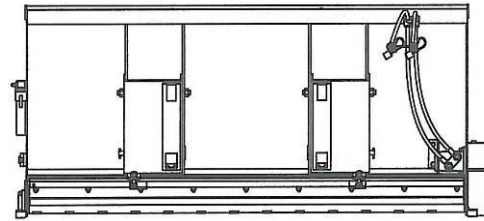

SMS-beslag (3636)
SMS fitting
SMS Beschlag